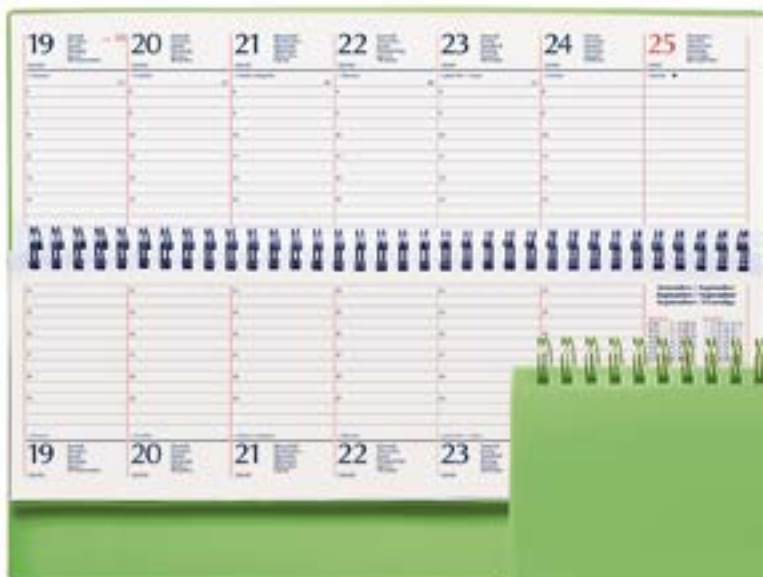

144 pag. carta usomano bianca 80g/m²,
rubrica stampata

Dimensioni: cm 17x24
Materiale: Polipropilene
Pack: 5/20

rosso

bianco

sky

arancio

2750 Planning Spirato

128 pag. carta usomano bianca 70g/m², rubrica stampata