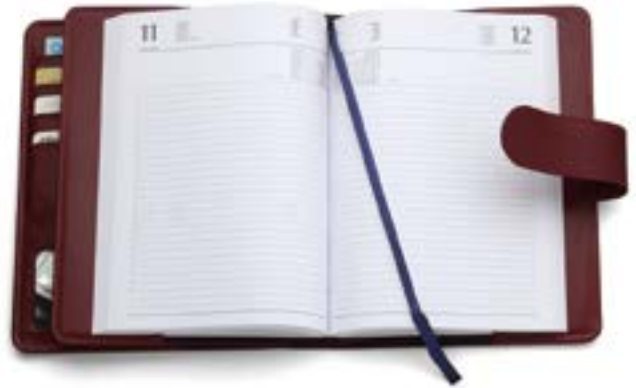

0322_Tarsia_ Agenda Giornaliera

5 tasche p/card, tasca p/documenti,
inserto per penna
Interno estraibile cm 15x21, sabato
e domenica separati, 320 pag. carta
usomano bianca 70g/m²

Dimensioni: cm 15x21
Materiale: Similpelle
Pack: 1/20 - In astuccio