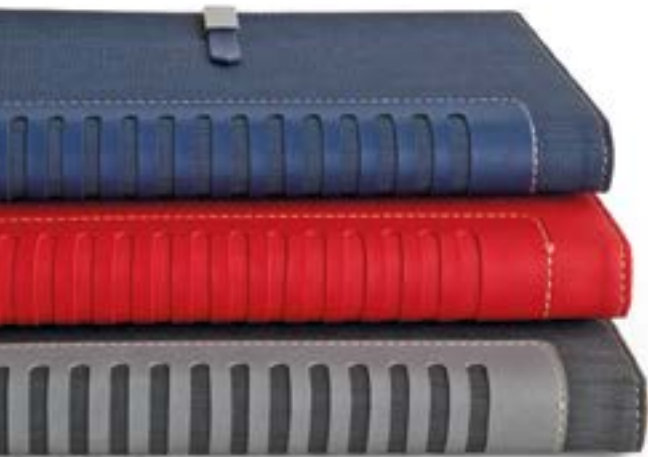

0373_Blera_ Agenda Giornaliera

Inserto per penna , interno estraibile cm 17x24, sabato e domenica abbinati, 320 pag. carta usomano bianca 60g/m²

Dimensioni: cm 17x24

Materiale: PU Termovirante

Pack: 1/30 - In astuccio