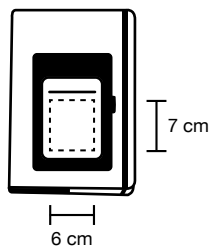

0338_Talana_ Agenda Giornaliera

P/card esterno, p/cellulare, inserto per penna
Interno estraibile cm 15x21, sabato e domenica
abbinati, 320 pag. carta usomano bianca 60g/m²

Dimensioni: cm 15x21
Materiale: PU Termovirante

Pack: 1/30 - In astuccio

PRINT SIZE