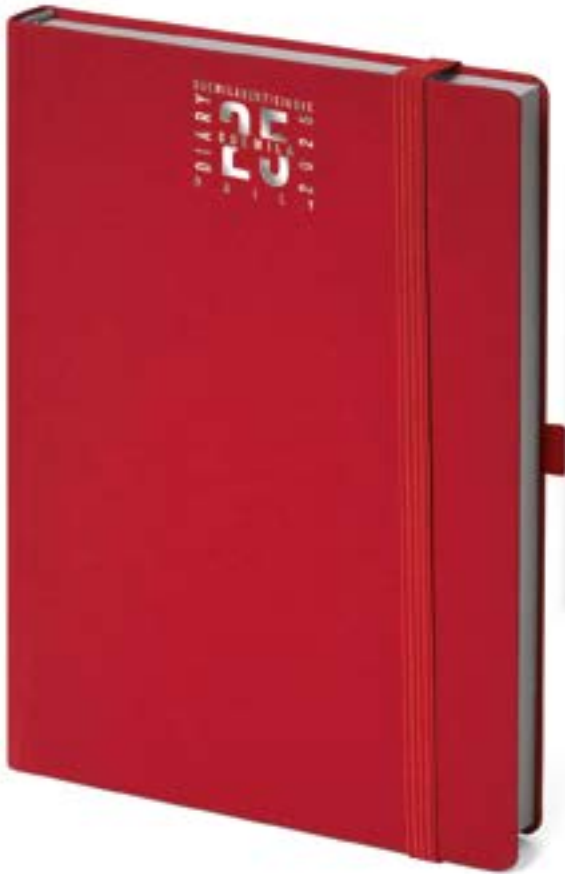

0181 Agenda Giornaliera Dynamic

Chiusura con elastico, carta bianca 80g/m²,
326pag.

Dimensioni: cm 9x13

Materiale: Matra

Pack: 20/40