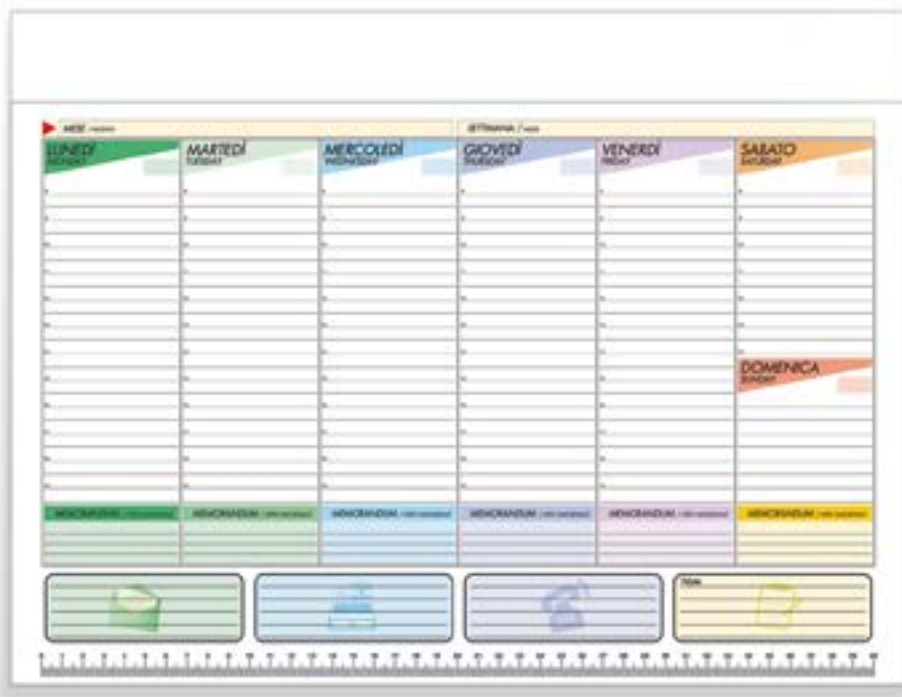

MADE IN ITALY

2024_Planning

50 fogli, testata cartonata

Dimensioni: cm 43,5x31,5

Materiale: Carta naturale 80g/m²

Pack: 25

2023_Planning A4

50 fogli, testata cartonata

Dimensioni: cm 29,2x21

Materiale: Carta naturale 80g/m²

Pack: 50