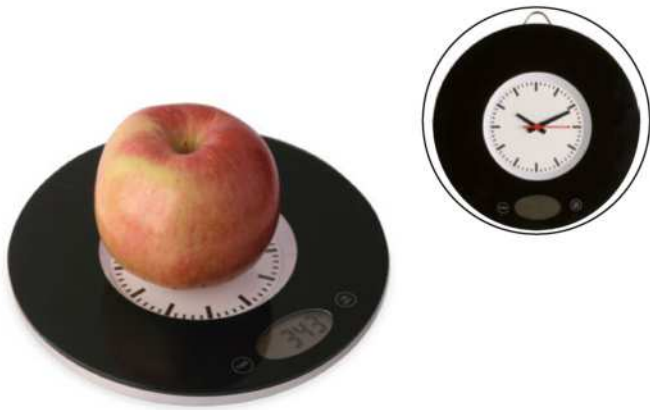

S26231

LOGO mm
50x35

BILANCIA DA CUCINA

con orologio, in vetro temperato, da tavolo e appendibile, portata massima Kg. 3 con frazionamento al grammo, possibilità di lettura in Kg. o libbre. Pile non fornite

SSC1

20/10 Ø 20x2,2 cm.

M vetro/plastica