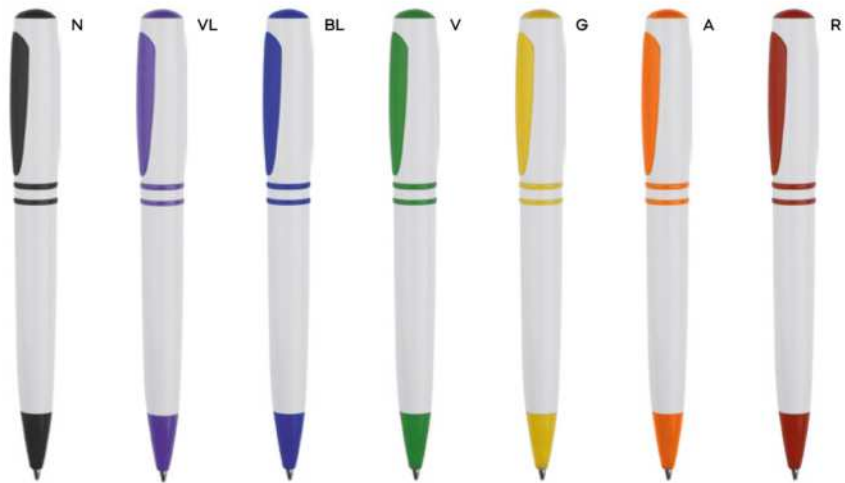

B11028

PENNA A SFERA
meccanismo a rotazione che fa entrare ed uscire vicendevolmente la clip e la punta a sfera dalla penna, refill nero.

1000/100 13,7 cm.

ST-DIG1

(M) plastica

(GR) 12 gr.