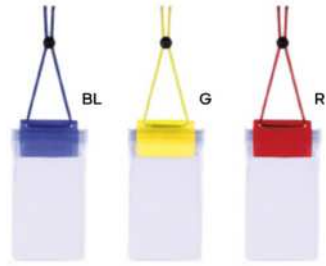

Q24043

PORTA TELEFONO UNIVERSALE
antiscivolo, da tavolo.

200/50 12,8x6,3x1,5 cm.

(M) plastica

STC

Q24428

ASTUCCIO IMPERMEABILE TOUCH SCREEN
 appendibile al collo, con fibbia in plastica.

60x100