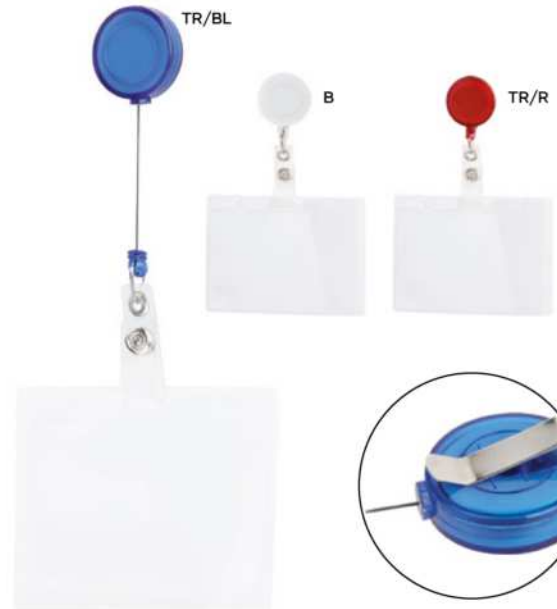

riavvolgibile, con clip per aggancio alla cinta.

Ø 15

500/50 taschino: 10,3x7,5 cm.

(M) plastica/metallo

STC1

S26104

LAMPADINA ANTISTRESS
in morbido PU.

Ø 20