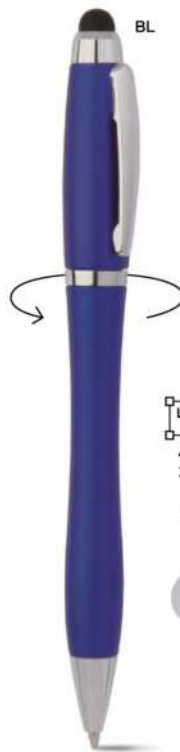

MINI PENNA A SFERA CON TOUCH SCREEN
clip in metallo, fusto in plastica, chiusura a rotazione, refill nero.

1000/100 12,5 cm.

plastica/metallo

7 gr.

touch

B11189

PENNA A SFERA CON TOUCH SCREEN
in plastica con clip in metallo, chiusura a rotazione, refill nero.