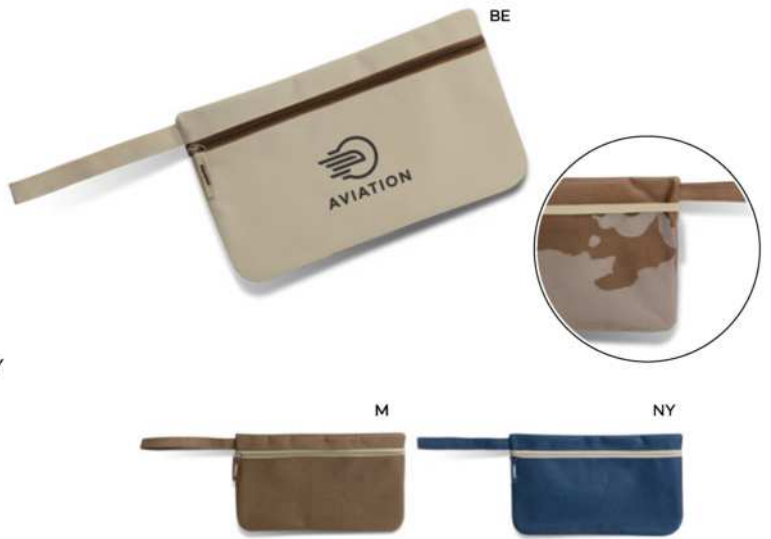

Q24404

BUSTA PORTA DOCUMENTI

con manico, tasca sul retro in plastica trasparente, chiusura a zip.

220x90

SS

100/50 29,5x17,5 cm.

(M) poliestere 600D