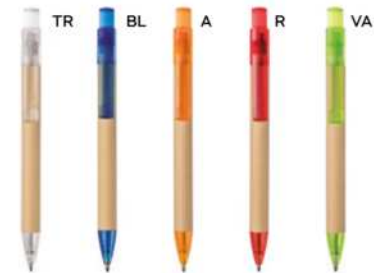

(GR) 6 gr.

B11104

PENNA A SFERA
in cartone riciclato, paglia di grano e ABS, chiusura a scatto, refill nero.

ST

1000/100 13,8 cm.

(M) cartone riciclato/paglia di grano+ABS

(GR) 6 gr.

B11113