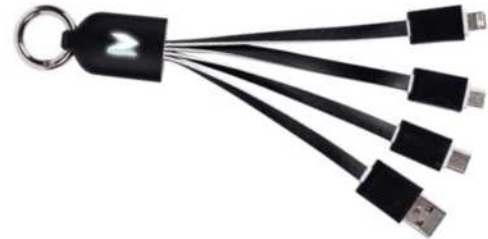

E14592

Ø 30

STC1-SL1

500/100

(M) bambù/plastica

CAVETTO 3 IN 1 PER RICARICA

con portachiavi, con connettore unico micro USB, lightning e micro USB (tipo C). Parte superiore cilindrica in bambù (3,9x0,9 cm) per la personalizzazione.