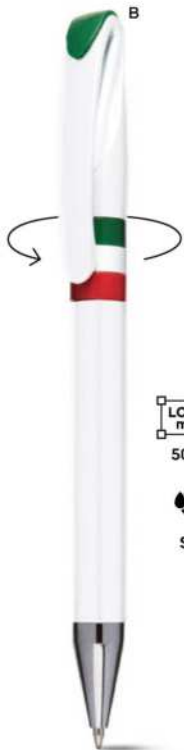

M plastica

GR 13 gr.

B11233

PENNA A SFERA
chiusura a scatto, refill nero.

1000/100 14,3 cm.

plastica

9 gr.

ST