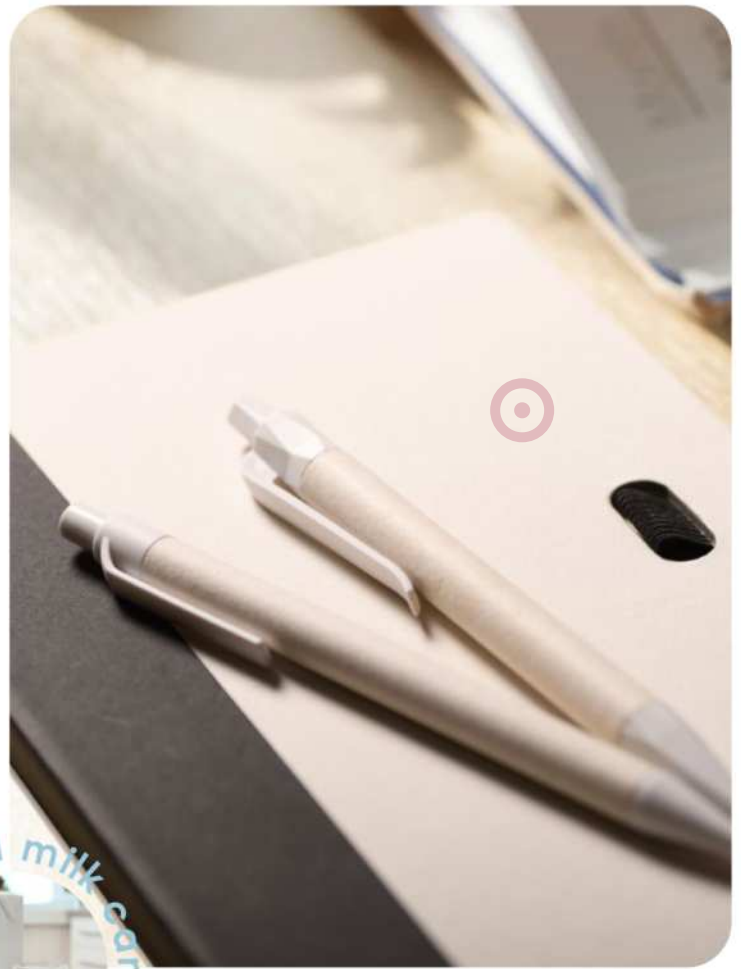

B11271

70x6

ST

PENNA A SFERA IN CARTONE DEL LATTE realizzata con cartoni riciclati del latte. Dopo aver separato i materiali dei cartoni del latte, la carta viene utilizzata per creare il fusto della penna. Clip, pulsante e puntale in plastica biodegradabile e compostabile PLA. Chiusura a scatto, refill nero.

1000/100 14 cm.

cartone riciclato del latte/PLA

6 gr.