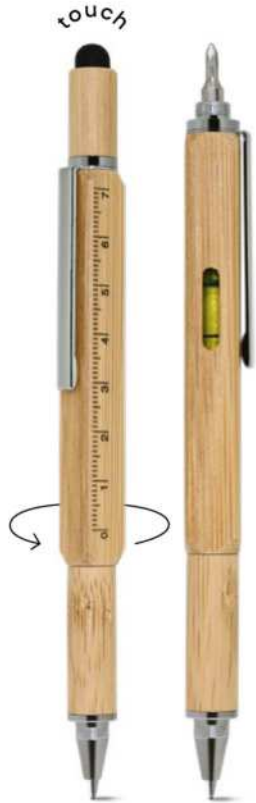

B11249

PENNA MULTIFUNZIONE IN BAMBÙ
fusto in bambù, chiusura a rotazione, con touch screen, righello con scala in centimetri, livella e giraviti, clip e puntale in metallo, refill nero.

60x6

STM-SL

500/50 15 cm.

(M) bambù/metallo

(GR) 22 gr.