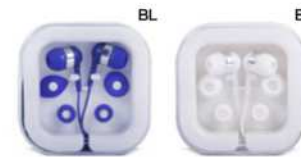

M20029

STC-DIG

AURICOLARI CON MICROFONO

collegamento tramite micro USB (tipo C), impedenza 32 Ohm, risposta di frequenza 20Hz-20.000Hz. Forniti in custodia in plastica.

200/50 7x7x1,9 cm.

plastica