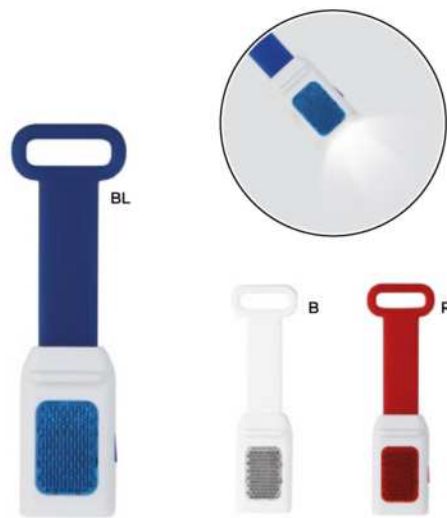

E14186

Logo mm
30x20

LUCE DI EMERGENZA
appendibile, con tre led, con possibilità di utilizzo anche come torcia. Pile fornite.

500/50 12x3x1,9 cm.

STC1

(M) plastica/silicone