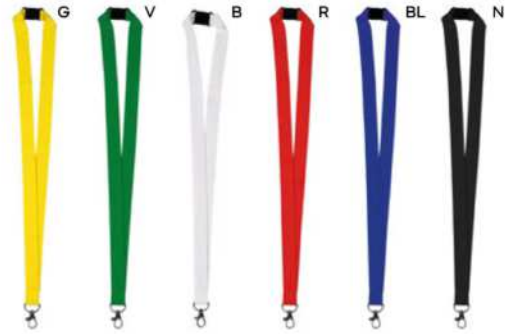

R-pet

E14285

PORTA BADGE IN RPET
con fibbia di sicurezza in plastica e moschettone in metallo.

300x15

500/25 49x2 cm.

SSCM
SFCB

(M) RPET