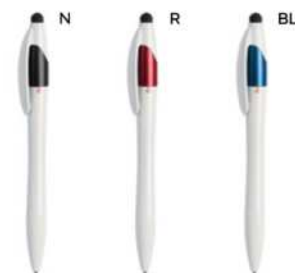

1000/100 14,1 cm.

(M) plastica

(GR) 11 gr.

Bestseller

B11202

60x6

PENNA A SFERA A 3 COLORI CON TOUCH SCREEN

in plastica, inchiostri di colore blu, nero e rosso, chiusura a rotazione.