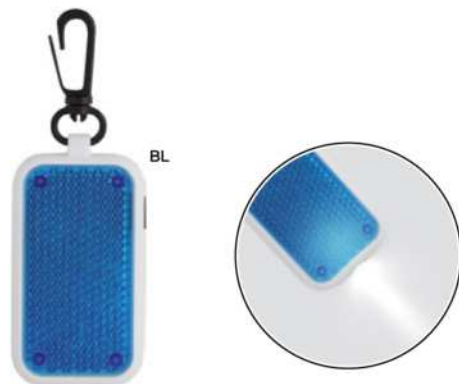

E14180

Logo mm
55x25

LUCE DI EMERGENZA
appendibile, con tre led e con possibilità di utilizzo anche come torcia. Pile fornite.

500/50 11x4x1 cm.

STC1-DIG

(M) plastica