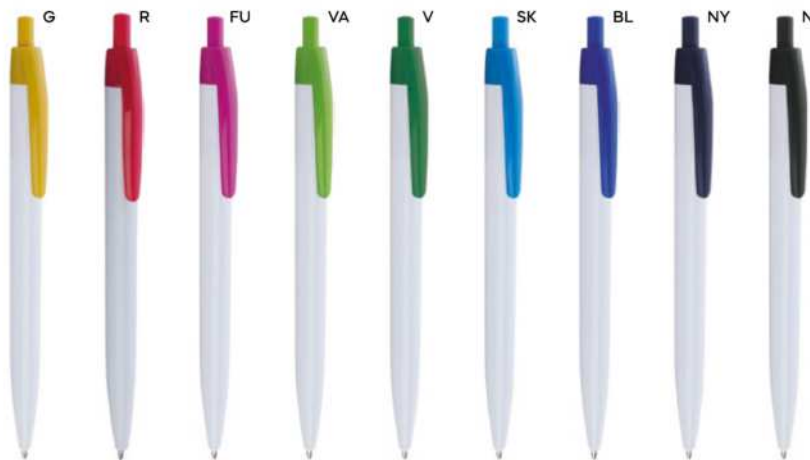

B11171

70x7

ST

PENNA A SFERA

con chiusura a scatto, refill nero.

1000/100 13,8 cm.

plastica

7 gr.