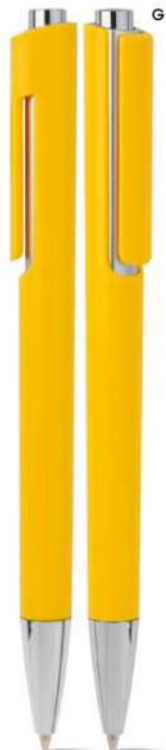

B11164

PENNA A SFERA
con chiusura a rotazione, refill nero.

1000/100 13,9 cm.

plastica

10 gr.

ST

B11036

PENNA A SFERA
con chiusura a scatto, refill nero.