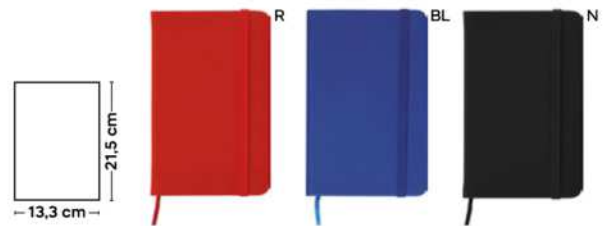

S26465

BLOCCO PER APPUNTI
blocco per appunti (98 fogli), cordino segnalibro, chiusura con elastico e tasca interna.

SSC

30/15 13,3x21,5x1,6 cm.

(M) carta/PU