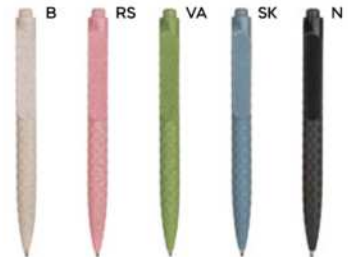

B11133

40x6 (clip)

PENNA A SFERA

in paglia di grano e ABS, personalizzabile solo sulla clip, chiusura a scatto, refill nero.

1000/100 13,9 cm.

STM

(M) paglia di grano+ABS

(GR) 9 gr.