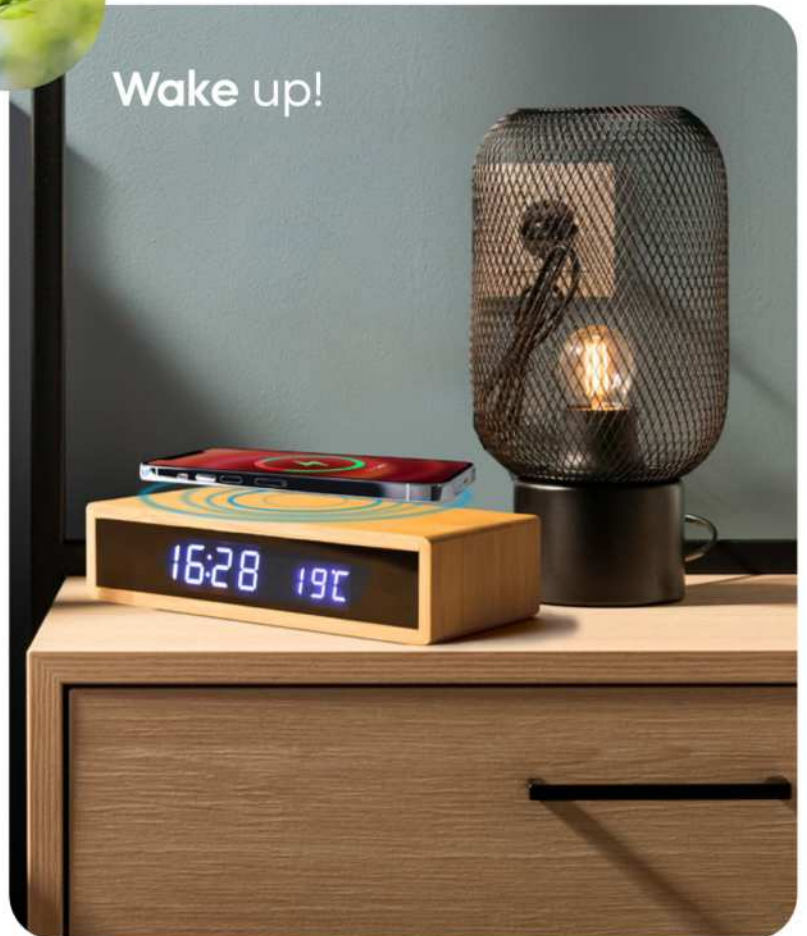

60x70

STC

50/25 8,3x10x8,7 cm.

M paglia di grano+ABS

Wake up!

E14580

SVEGLIA LCD DA TAVOLO CON CARICATORE WIRELESS

cornice in bambù, con orologio LCD, allarme e termometro. Funge anche da caricatore wireless, carica ossia gli smartphone di ultima generazione (compatibili con lo standard Qi wireless), input DC 5V/2A, wireless output DC5V/1A (5W). Munita di cavetto USB di alimentazione.