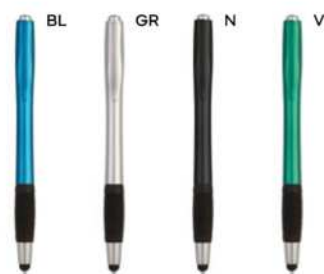

B11204

PENNA A SFERA CON TOUCH SCREEN
in plastica, chiusura a scatto, refill nero.

1000/100 13,9 cm.

(M) plastica

(GR) 8 gr.