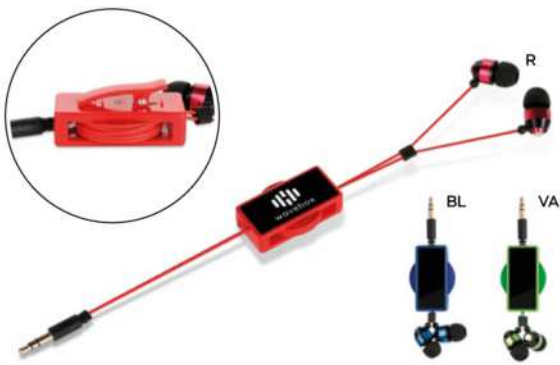

30x25

STC-DIG

100/50 5,5x7,3x2,8 cm.

(M) plastica

M20038

STC

AURICOLARI

impedenza 32 Ohm, risposta di frequenza 20-20.000 Hz, spinotto da 3,5 mm., lunghezza cavo 90 cm. circa. Riavvolgibile automaticamente in supporto di plastica rettangolare (dimensioni 4,4x2 cm.) con clip sul retro.