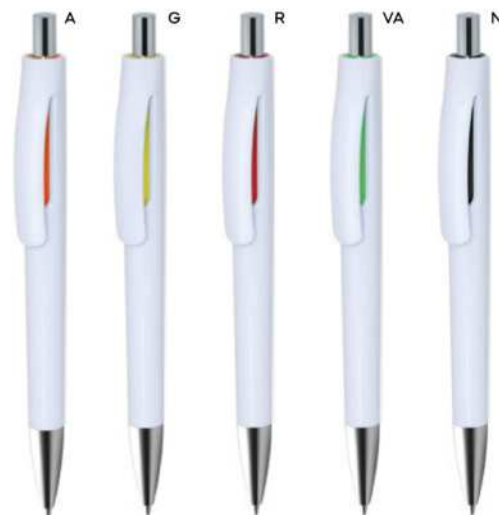

B11269

PENNA A SFERA
con chiusura a rotazione, refill nero.

1000/100 14 cm.

(M) plastica

(GR) 9 gr.

ST

B11270

PENNA A SFERA
con chiusura a scatto, refill nero.