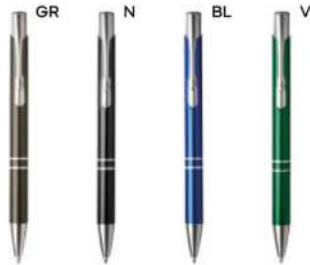

B11239

PENNA A SFERA

fusto in alluminio, puntale e clip in metallo, chiusura a scatto, refill nero.

60x5

SL-STM

500/50 13,6 cm.

M alluminio/metallo

GR 14 gr.