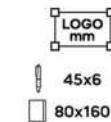

set scrittura

Write