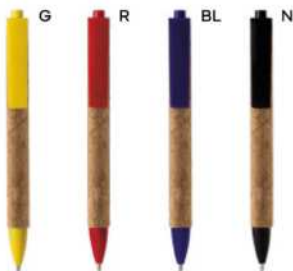

B11127

PENNA A SFERA

in sughero e plastica, chiusura a scatto, refill nero.

SLL-ST

1000/100 14,1 cm.

(M) sughero/plastica

(GR) 11 gr.