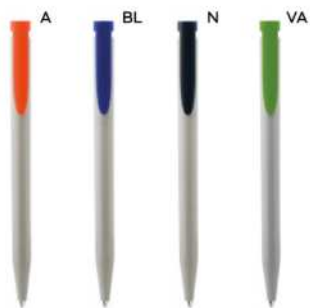

ST

B11241

B11256

B11242

B11266

70x4

ST

PENNA A SFERA