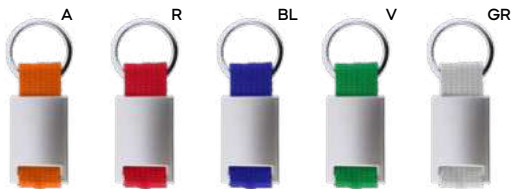

E14145

PORTACHIAVI IN METALLO E POLIESTERE
con astuccio in confezione singola.

400/100 9x2,8x0,5 cm.

(M) metallo/poliestere

(GR) 28 gr.

30x25

SL1-SL2

E14136

PORTACHIAVI IN METALLO E POLIESTERE
con astuccio in confezione singola.

400/100 9x2,8x0,5 cm.

(M) metallo/poliestere

(GR) 35 gr.

30x25

SL1-SL2