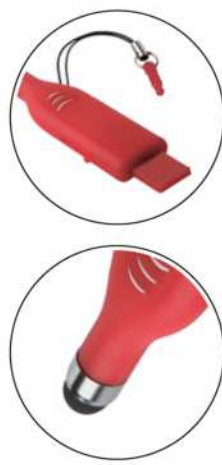

E14643

MEMORIA USB DA 2GB - 4GB - 8GB
con touch screen, USB 2.0, con cordicella, confezione singola in scatoletta bianca.

100 7x2x0,9 cm.

(M) plastica

STC-DIG

★ Bestseller

E14624

MEMORIA USB DA 2GB - 4GB - 8GB - 16GB - 32GB
USB 2.0, a forma di chiave, senza laccio, confezione singola in scatoletta bianca.