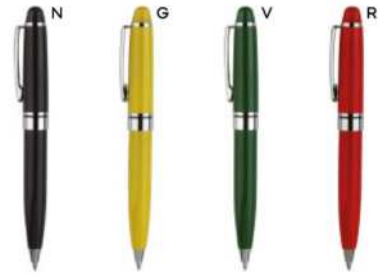

B11041

MINI PENNA A SFERA

in metallo, chiusura a rotazione, refill nero.

35x6
30x7

STM-SL

1000/100 10,7 cm.

M metallo

GR 14 gr.