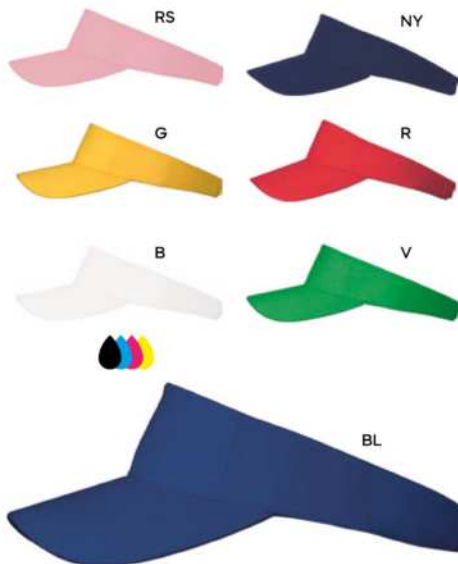

K18037

CAPPELLINO VISIERA

in cotone doppio strato e visiera rigida precurvata.

SST-SF

200/50 regolabile con velcro

(M) 100% cotone