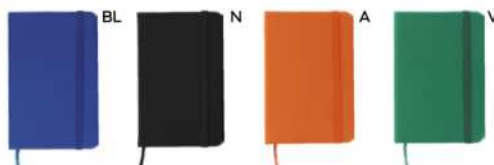

S26484

BLOCCO PER APPUNTI

blocco per appunti con fogli quadrettati (98 fogli), quadretti da 0,5 cm, con cordino segnalibro, chiusura con elastico e tasca interna.

SSC

60/30 9,4x14,5x1,7 cm.

carta/PU