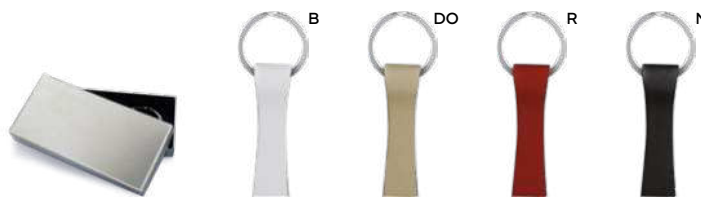

40x8

STC

E14132

PORTACHIAVI

con astuccio in confezione singola.

400/100 8,4x1,7x1,2 cm.

(M) metallo/PU