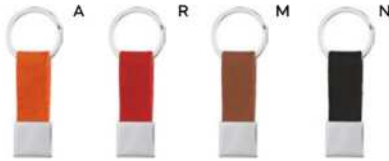

E14207

15x15

PORTACHIAVI
con astuccio in confezione singola.

400/100 8,2x2,2x0,6 cm.

(M) metallo/finta pelle

SL1