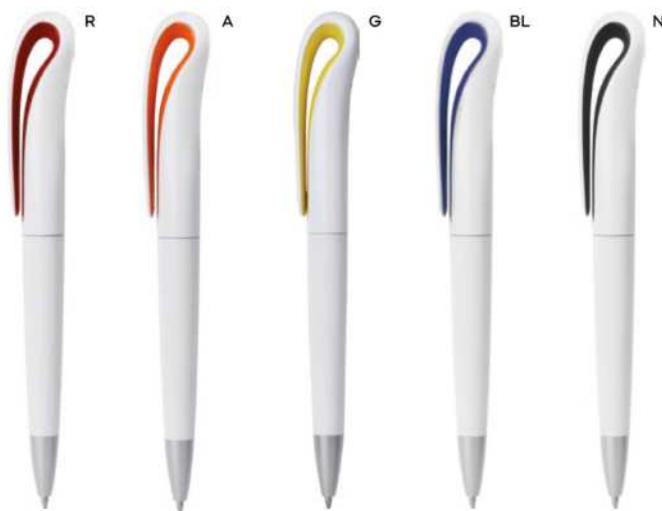

B11075

45x8
30x8

ST-DIG1

PENNA A SFERA

con chiusura a rotazione, refill nero.

1000/100 14,7 cm.

M plastica

GR 13 gr.