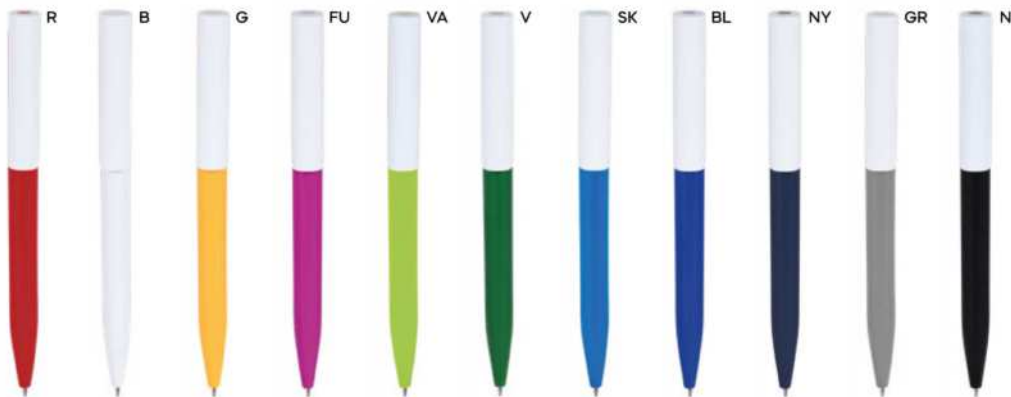

New

LOGO
mm
60x6
clip 40x6

ST

B11289

PENNA A SFERA

in plastica ABS riciclata, chiusura a scatto, refill nero.

1000/100 14 cm.

plastica ABS riciclata

7 gr.

New

Recycled plastic

touch

B11283

PENNA A SFERA CANCELLABILE

in plastica ABS riciclata, chiusura a scatto, refill nero cancellabile tramite gommino nella parte superiore.

LOGO
mm

70x6

STM

1000/100 14,3 cm.

plastica ABS riciclata

11 gr.

S26483
Office p.248