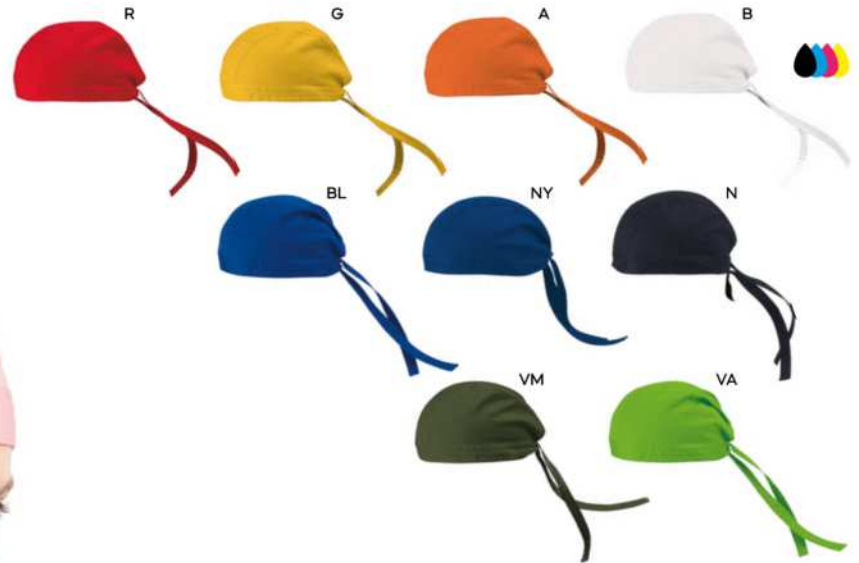

BANDANA CLASSICA

500x500

SST-SFT

300/25 60x60 cm. circa

100% cotone

K18036

CAPPELLINO A BANDANA

tinta unita e chiusura con nodo sulla nuca.