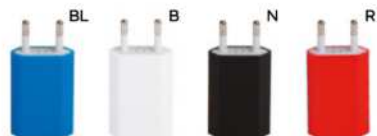

E14509

LOGO mm
20x10
STC1

CARICATORE DA AUTO
DC input: 12-24V DC output: 5V/800mA
100/10 Ø 2,4x5,6 cm.
M plastica/metallo

E14597

LOGO mm
Ø 30
STC

CARICATORE DA AUTO
DC input: 12-24V - DC output: 5V/2A con
connettore micro USB, micro USB (tipo C),
connettore lightning. Cavetto riavvolgibile di
lunghezza pari a 55 cm. ca.
100/10 Ø 3,9x7,6 cm.
M paglia di grano+ABS