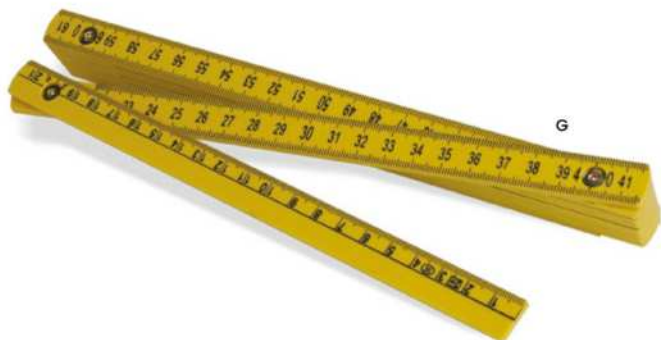

180x5

100/25

24x3,8x1,6 cm.

legno

SS-SLV1

S26211

METRO PIEGHEVOLE

2 metri, in plastica.