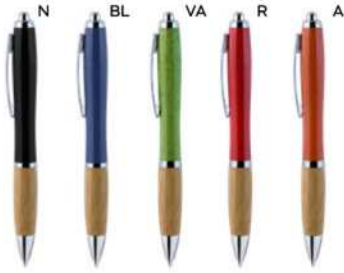

10 gr.

B11008

PENNA A SFERA
con clip in metallo, chiusura a scatto, refill nero.

ST

1000/100 12,8 cm.

plastica/metallo

10 gr.

Bestseller