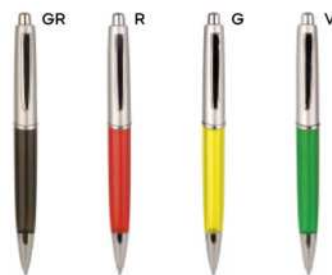

B11034

PENNA A SFERA
con clip in metallo, chiusura a scatto, refill nero.

ST

1000/100 12,8 cm.

plastica/metallo

10 gr.