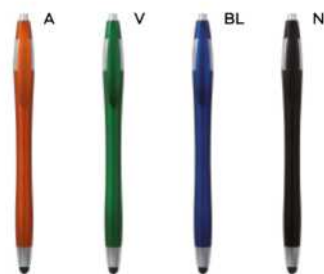

(GR) 10 gr.

New

B11197

PENNA A SFERA CON TOUCH SCREEN
in plastica, chiusura a scatto, refill nero.

1000/100 14,7 cm.

(M) plastica

(GR) 7 gr.

B11204