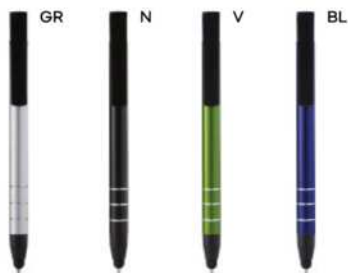

1000/100 14,5 cm.

(M) paglia di grano+ABS

(GR) 10 gr.

STM

tip & touch

B11225

PENNA A SFERA CON TOUCH SCREEN
in metallo con alloggiamento in plastica per smartphone. Chiusura a scatto, refill nero.

500/50 14,1 cm.