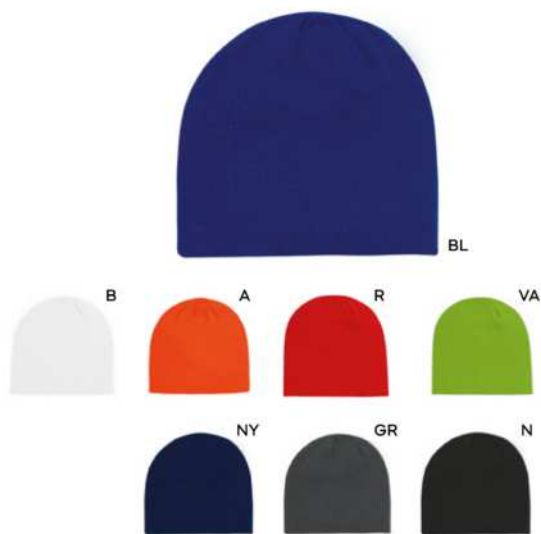

K18071

CAPPELLINO
in acrilico a costine 1x1, doppio strato.
Peso 60 gr.

SF1

200/10 taglia unica

(M) acrilico

K18004

SCIARPA
caldissima sciarpa in acrilico a costine
1x1, doppio strato. Peso 170 gr

SF1