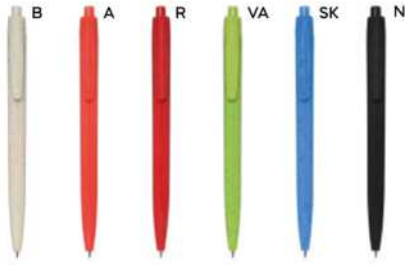

1000/100 16,2 cm.

(M) plastica/cartone riciclato

(GR) 6 gr.

G

B11232

70x7

PENNA A SFERA

in paglia di grano e ABS, chiusura a scatto, refill nero.