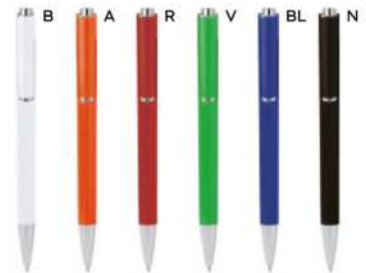

B11164

PENNA A SFERA
con chiusura a rotazione, refill nero.

1000/100 13,9 cm.

plastica

10 gr.

ST

B11036

PENNA A SFERA
con chiusura a scatto, refill nero.