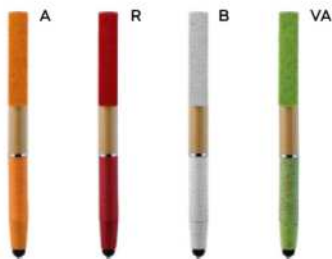

B11267

PENNA A SFERA CON TOUCH SCREEN
fusto in bambù, impugnatura e clip in paglia di grano e ABS, con alloggiamento per smartphone nella clip. Chiusura a scatto, refill nero.

50x5
50x5
40x6 (clip)

1000/100 14,3 cm.

STM-SL

(M) bambù/paglia di grano+ABS

(GR) 9 gr.