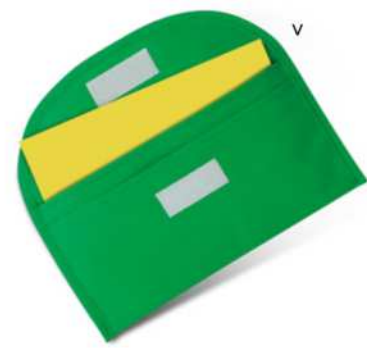

Q24402

220x110

BUSTA PORTA DOCUMENTI
con manico e chiusura a zip.

100/50 29,5x19 cm.

(M) poliestere 600D

SS

Q24401

180x90