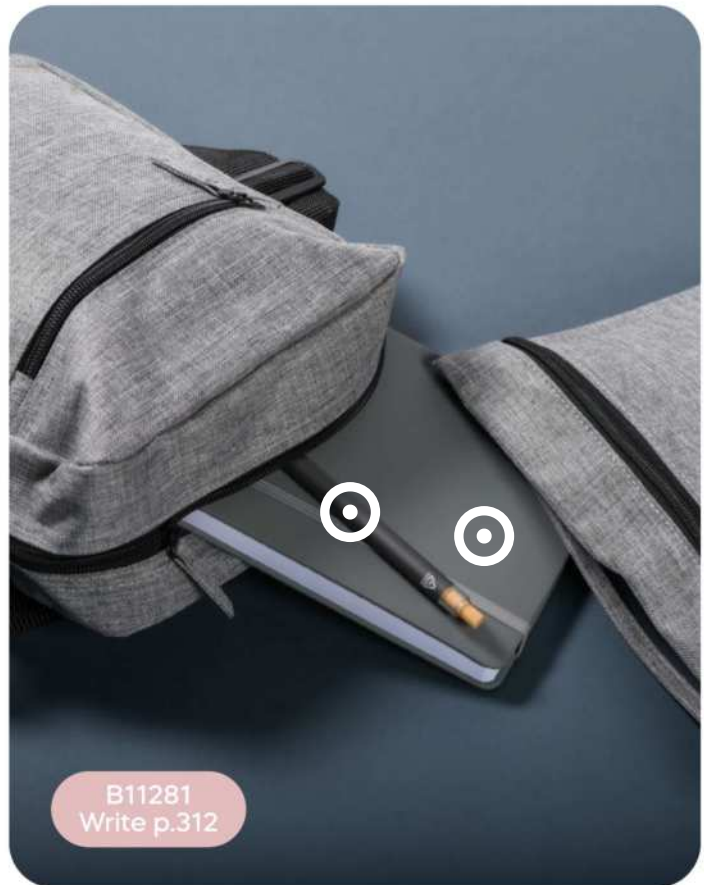

B11281
Write p.312