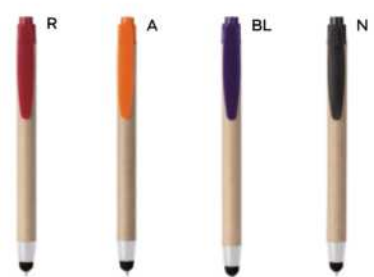

B11142

PENNA A SFERA CON TOUCH SCREEN
in cartone riciclato, con chiusura a scatto, refill nero.

1000/100 13,5 cm.

(M) plastica/cartone riciclato

(GR) 7 gr.

tip & touch

tip & touch

B11143

PENNA A SFERA CON TOUCH SCREEN
in cartone riciclato, con chiusura a scatto, refill nero.

1000/100 13,5 cm.

(M) plastica/cartone riciclato

(GR) 7 gr.