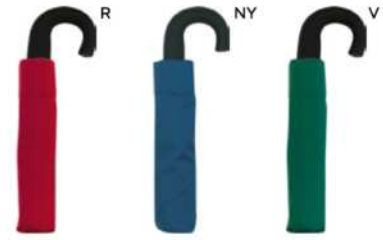

K18257

OMBRELLO SUPER MINI 21" AUTOMATICO

completamente automatizzate le fasi di apertura e chiusura, manico curvo in gomma, struttura in alluminio e fibra di vetro, fodera in pongee.

SSC1

36/12 Ø 96x61,5 cm. - chiuso: 33 cm.

(M) alluminio/pongee 190T