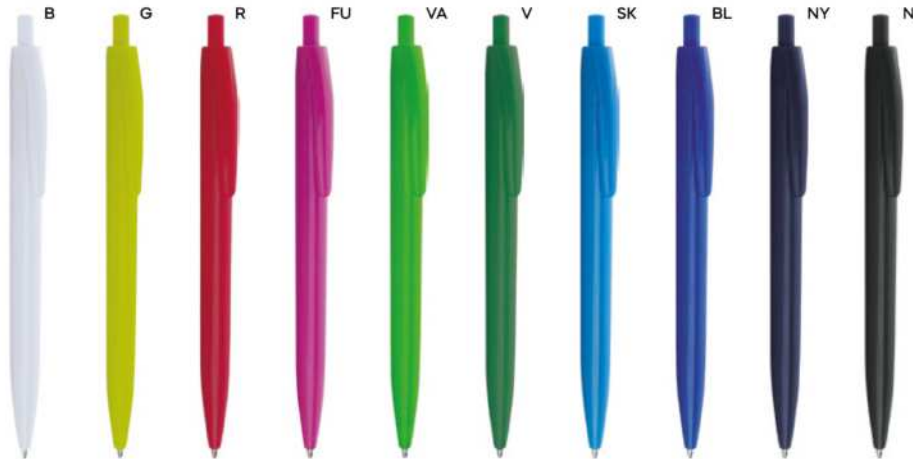

B11171

70x7

ST

PENNA A SFERA

con chiusura a scatto, refill nero.

1000/100 13,8 cm.

plastica

7 gr.