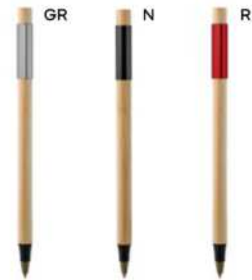

B11261

70x4
20x4

STM-SL

PENNA A SFERA

fusto in bambù con fascetta in alluminio (lunghezza fascetta 3 cm. ca), refill nero.

1000/100 15 cm.

M bambù/alluminio

GR 5 gr.