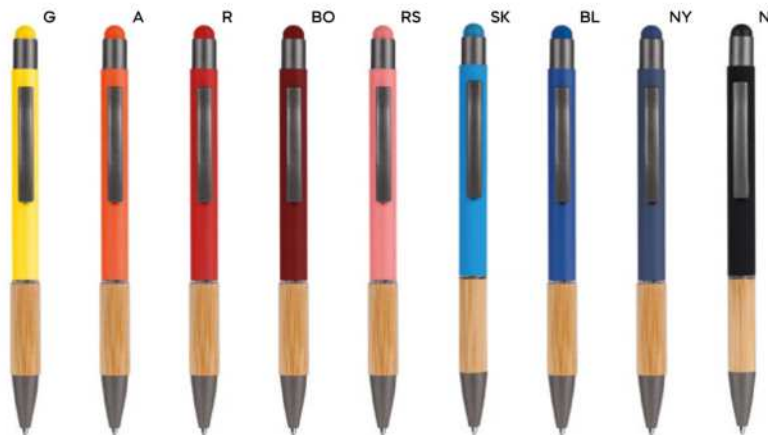

B11244

70x6

SL

PENNA A SFERA CON TOUCH SCREEN
in alluminio, rivestita in materiale gommato al tatto, clip in metallo e puntale in plastica. Personalizzabile solo con incisione laser, il logo inciso sarà di colore silver. Chiusura a scatto, refill nero.

500/50 14,5 cm.

M alluminio/metallo

GR 14 gr.

touch