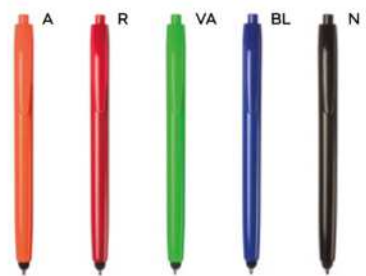

B11119

PENNA A SFERA CON TOUCH SCREEN
in plastica, chiusura a scatto, refill nero.

1000/100 13,9 cm.

(M) plastica

(GR) 8 gr.

tip & touch