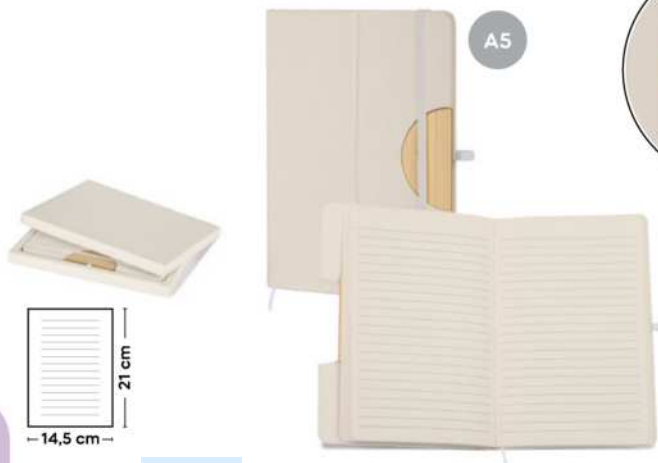

S26521

BLOCCO PER APPUNTI IN CARTONE DEL LATTE CON TAG NFC (144 bytes)

realizzato con cartoni riciclati del latte. Dopo aver separato i materiali dei cartoni del latte, la carta viene utilizzata per creare il blocchetto. Con inserto in bambù, con fogli a righe (80 fogli), chiusura con elastico, cordino segnalibro, passante elastico porta penna (penna non inclusa). La copertina del blocco per appunti è pieghevole e può fungere da base di appoggio per smartphone. Nell'inserto in bambù è presente il tag NFC (Near Field Communication) che permette di collegarsi a smartphone, tablet e qualsiasi altro dispositivo con tecnologia NFC per trasferimento link senza fili a breve distanza. In astuccio singolo realizzato in cartone del latte.

20/10 17,3x24x1,9 cm.

(M) cartone riciclato del latte/bambù