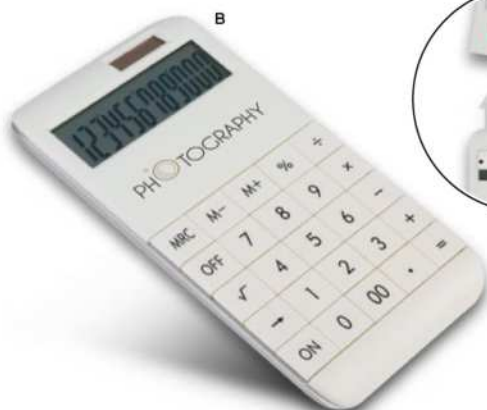

G16267

70x12

STC

CALCOLATRICE DA TAVOLO 12 CIFRE
display e tasti grandi, tasto percentuale e di correzione dell'ultimo inserimento, doppia alimentazione.

60/30 18,5x13,4x3,2 cm.

(M) plastica

B

N

G16252

80x25

STC-DIG

CALCOLATRICE DA TAVOLO 12 CIFRE
con frontalino superiore estraibile, display e tasti grandi, tasti di percentuale, radice quadrata, memoria e di correzione dell'ultimo inserimento. Doppia alimentazione.

50/25 18,3x10,2x1,5 cm.

(M) plastica

G16601

65x15

STC

CALCOLATRICE SCIENTIFICA
10 cifre, con tutte le operazioni complesse di calcolo trigonometrico/esponenziale/logaritmico. Con custodia rigida sfilabile. Pile fornite.

100/50 7,8x14,5x1,4 cm.

(M) plastica