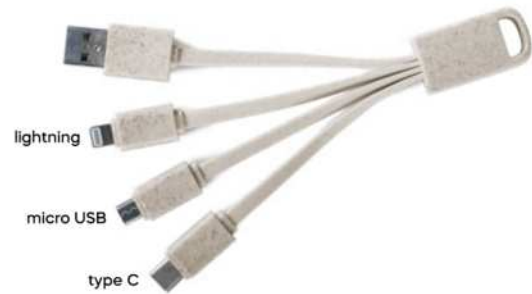

E14585

20x10

STC

CAVETTO 3 IN 1 PER RICARICA
con connettori lightning, micro USB, micro USB (tipo C). Realizzato in paglia di grano e TPE.

500/100

paglia di grano+TPE