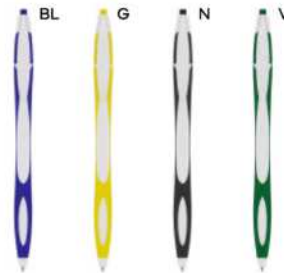

B11009

PENNA A SFERA
con chiusura a scatto, refill nero.

1000/50 14,5 cm.

M plastica

GR 8 gr.

ST