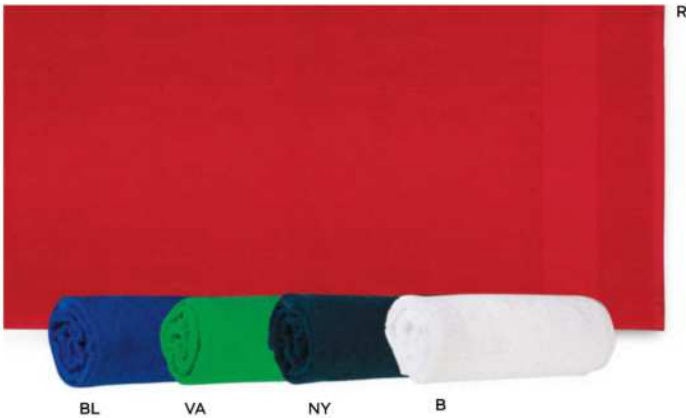

BL VA NY B

K18184

SSC1-SFC

ASCIUGAMANO IN COTONE

100% cotone (360 gr/m²)

60/10 50x100 cm. circa

(M) 100% cotone