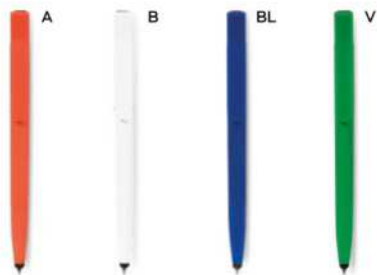

B11207

PENNA A SFERA CON TOUCH SCREEN
in plastica, con pulisci schermo e alloggiamento per smartphone nella clip, chiusura a rotazione, refill nero.

1000/100 14,7 cm.

(M) plastica

(GR) 11 gr.

ST-DIG1