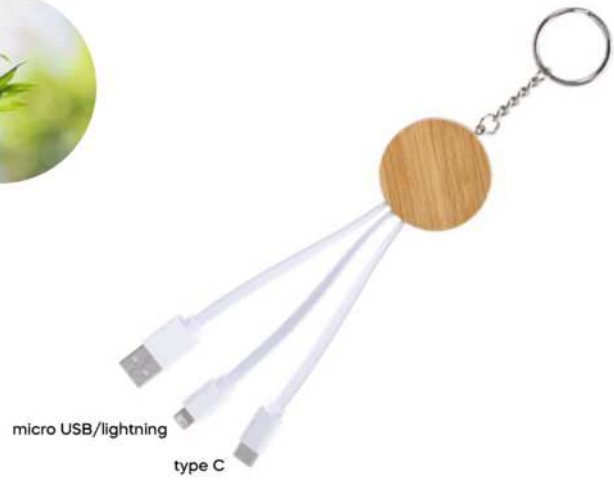

E14573

10x10

STC

CAVETTO 3 IN 1 PER RICARICA
con connettori lightning, micro USB, micro USB (tipo C).

500/100 24 cm.

plastica

E14591

25x15