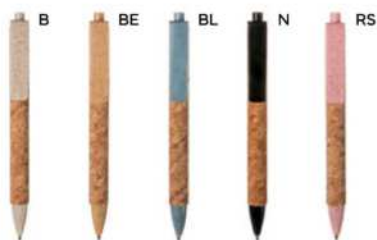

B11114

PENNA A SFERA

in sughero, clip, pulsante e puntale in paglia di grano e ABS, chiusura a scatto, refill nero.

ST-SLL

1000/100 14 cm.

(M) sughero/paglia di grano+ABS

(GR) 11 gr.