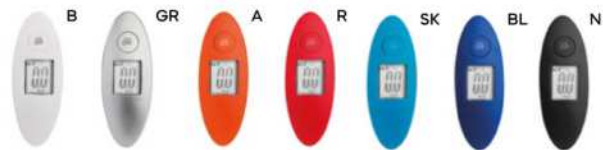

S26221

BILANCIA PER VALIGIE

digitale, portata massima 40 Kg, possibilità di lettura in Kg. o libbre. Pile fornite

100/20 10x3,7x2,7 cm.

(M) plastica