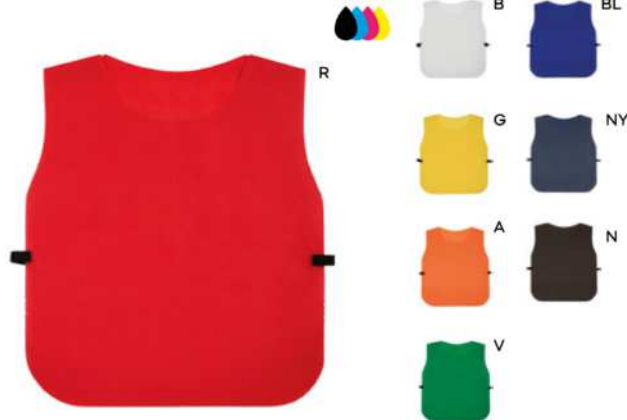

50x30

SSC1-SF1
SFCB

K18136

ACCAPPATOIO IN MICROFIBRA
ultra assorbente.

20/10 taglie S/M/L/XL
(M) microfibra (170 gr/m²)

K18509

340x440

CASACCA IN POLIESTERE
con elastico laterale.