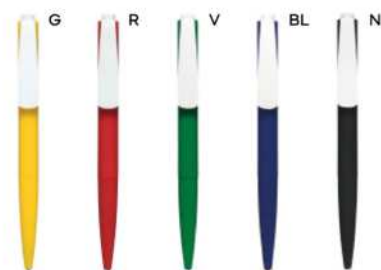

B11167

PENNA A SFERA COLORI FLUORESCENTI

con chiusura a scatto, refill nero.

1000/100 14,3 cm.

(M) plastica

(GR) 9 gr.

ST

B11219