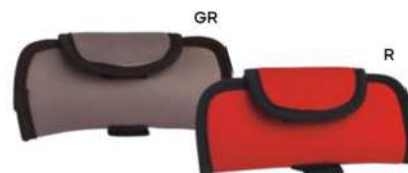

Q24452

ASTUCCIO DA CINTURA

pratico astuccio porta occhiali e/o
porta cellulare con attacco per la cinta.

300/100 13,5x6,5x3,5 cm.
M neoprene