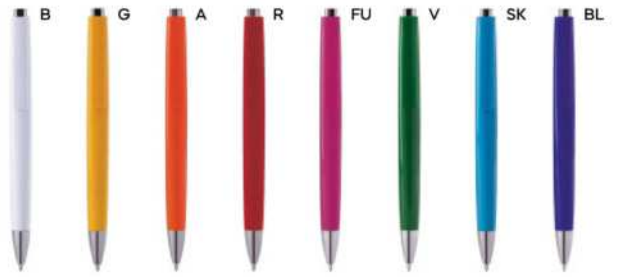

B11233

PENNA A SFERA
chiusura a scatto, refill nero.

1000/100 14,3 cm.

plastica

9 gr.

ST