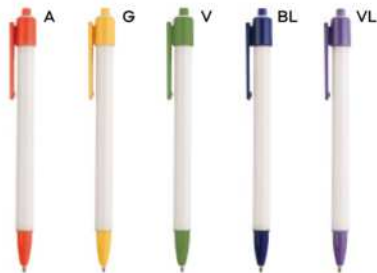

PENNA A SFERA
in plastica con effetto gommato al tatto, stampabile solo sulla clip, chiusura a scatto, refill nero.

1000/100 13,9 cm.

M plastica

GR 10 gr.

ST

B11026

PENNA A SFERA
con chiusura a scatto, refill nero.