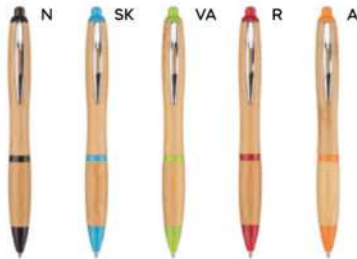

B11137

50x7

SL-STM

PENNA A SFERA

fusto ed impugnatura in bambù, clip in metallo, pulsante e puntale in plastica, chiusura a scatto, refill nero.

1000/100 14 cm.

M bambù/metallo/plastica

GR 10 gr.