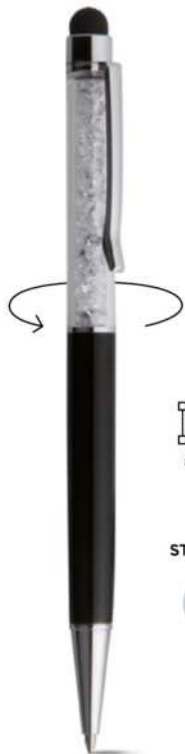

B11016

PENNA A SFERA
a forma di rossetto, refill nero.

STC1

1000/100 Ø 1,8x9,8 cm.

(M) plastica

(GR) 7 gr.

touch

B11195