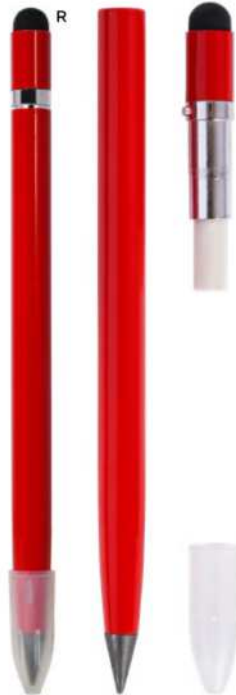

B11156

70x5

STM

MATITA CON GOMMA CON GRAFITE IN METALLO

matita in bambù con scrittura perpetua perché munita di grafite in metallo.

1000/100 15,6 cm.

bambù

4 gr.

B11285

80x5

SL

MATITA TOUCH SCREEN CON GRAFITE IN METALLO

con fusto in alluminio e scrittura perpetua grazie alla punta in lega metallica. Con cappuccio di protezione in plastica della punta metallica, con touch screen e gomma interna per cancellare.

500/50 14,5 cm.

alluminio

15 gr.