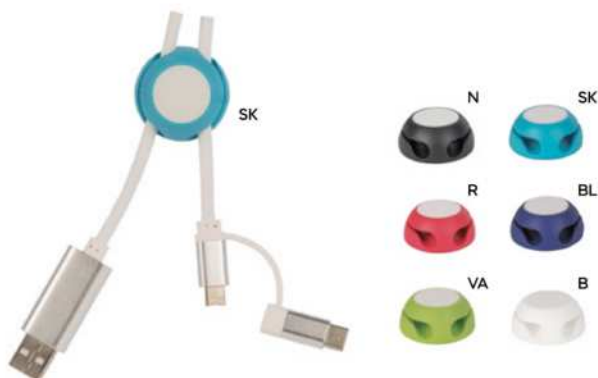

con connettore unico micro USB, lightning e micro USB (tipo C). In custodia in plastica con alloggiamento porta cellulare.

100/50 7x7,2x1,9 cm.

(M) plastica

STC-DIG

S26033

Ø 16

PASSANTE PER CAVETTI

con adesivo 3M, targhetta tonda centrale in plastica per la personalizzazione (Ø 1,9 cm.).