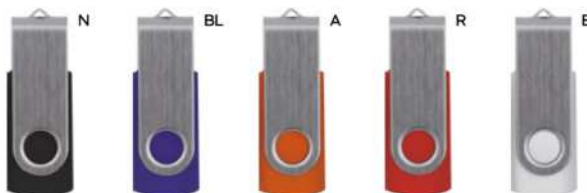

50/25 13,7x7,1x1,7 cm.

(M) plastica

Bestseller

USB flash drives!

E14613

MEMORIA USB DA 2GB - 4GB - 8GB - 16GB - 32GB
USB 2.0, senza laccio, confezione singola in
scatoletta bianca.

100 5,8x2x1,1 cm.

(M) plastica/acciaio