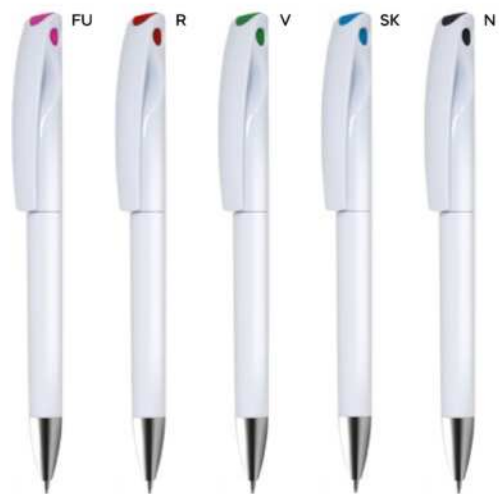

B11172

70x7

ST-DIG1

PENNA A SFERA

con chiusura a scatto, refill nero.

1000/100 13,8 cm.

plastica

7 gr.