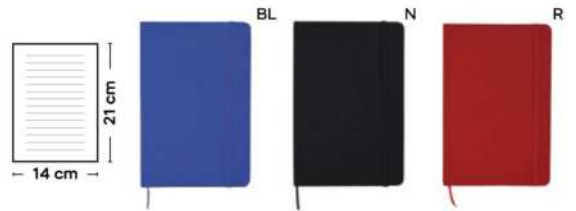

S26476

BLOCCO PER APPUNTI
blocco per appunti (100 fogli) in cartone riciclato, cordino segnalibro e chiusura con elastico.

100/50 9,2x14x1,5 cm.

(M) carta riciclata

B11104
Write p.286

B11272
Write p.284

S26503