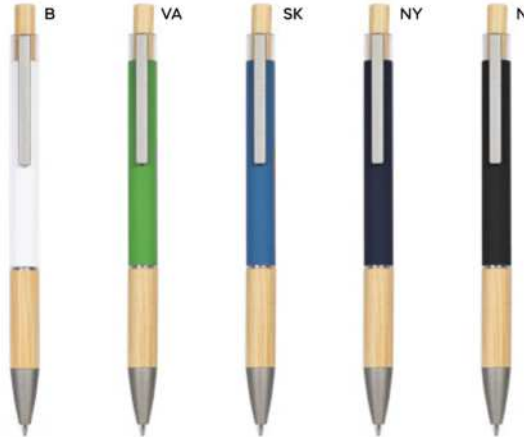

60x6

SL

500/50 14 cm.

M alluminio/bambù/plastica

GR 15 gr.

New

B11288

PENNA A SFERA