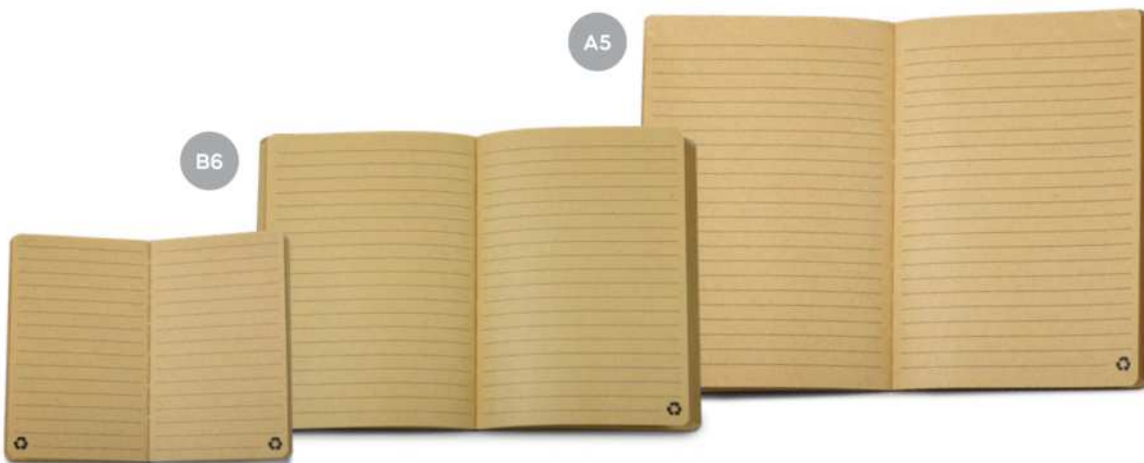

B11126
Write p.291

E14598
Technology p.209

MINI

B6

A5

S26513

BLOCCO PER APPUNTI IN SUGHERO
con fogli in carta kraft a righe (96 fogli),
copertina in sughero.

100/50 8,6x13,5x1 cm.
(M) carta/sughero

S26514

BLOCCO PER APPUNTI IN SUGHERO
con fogli in carta kraft a righe (96 fogli),
copertina in sughero.

50/25 12,7x17,2x1 cm.
(M) carta/sughero

S26515

BLOCCO PER APPUNTI IN SUGHERO
con fogli in carta kraft a righe (96 fogli),
copertina in sughero.

50/25 14x20,5x1 cm.
(M) carta/sughero