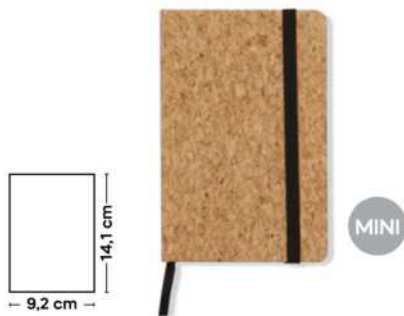

S26487

BLOCCO PER APPUNTI
blocco per appunti (98 fogli), cordino segnalibro, chiusura con elastico e tasca interna.

SLV1-SSC

60/30 9,2x14,1x1,5 cm.

(M) carta/sughero