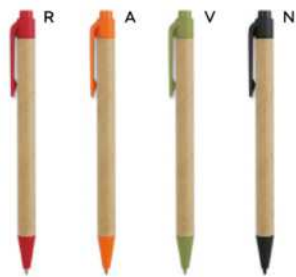

14 gr.

50x7

ST

B11068

PENNA A SFERA BIODEGRADABILE
in plastica biodegradabile e cartone riciclato, chiusura a scatto, refill nero.

ST

1000/100 14 cm.

(M) plastica biodegradabile
cartone riciclato