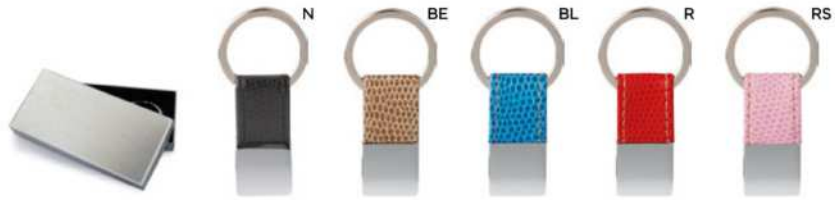

SL1-SL2

E14210

PORTACHIAVI
con astuccio in confezione singola.

400/100 6,5x2x0,8 cm.

(M) metallo/PU