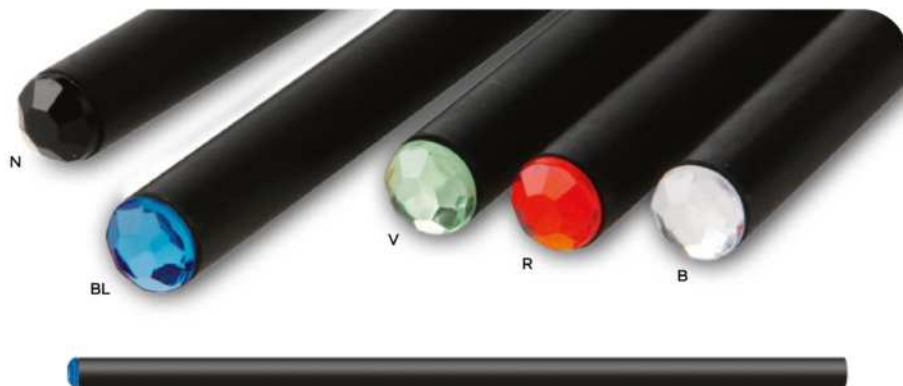

B11154

MATITA NERA
con strass, mina 2B.

1440/144 17,8 cm.

M legno

GR 4 gr.

ST

B11152

MATITA DA MURATORE
in legno, tonda, mina 2B.

1000/100 Ø 1x17,7 cm.

M legno

GR 10 gr.

ST