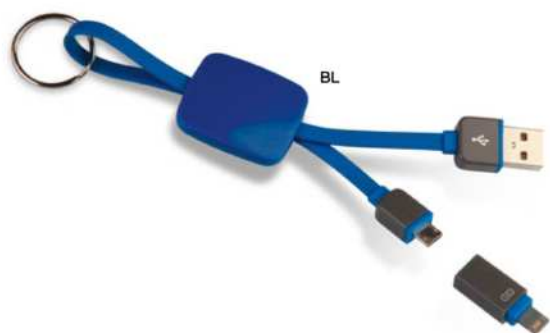

SCAN & PLAY

E14556

25x30

STC1

CAVETTO 3 IN 1 PER RICARICA
con connettore unico micro USB,
lightning e micro USB (tipo C).

500/100

(M) plastica

E14497