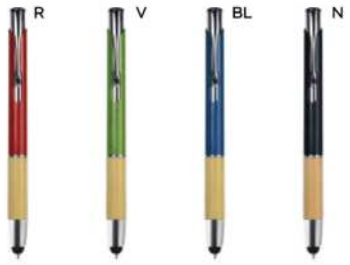

Bamboo gives you an elegant touch.

B11273

PENNA A SFERA CON TOUCH SCREEN
fusto in paglia di grano e ABS,
impugnatura in bambù e clip in metallo.
Chiusura a scatto, refill nero.

- 1000/100 14 cm.
- paglia di grano+ABS/bambù/metallo
- 10 gr.

B11138

PENNA A SFERA CON TOUCH SCREEN
fusto in bambù, clip in metallo,
pulsante e puntale in plastica,
chiusura a scatto, refill nero.

- 1000/100 13,8 cm.
- bambù/metallo/plastica
- 10 gr.

B11279

PENNA A SFERA CON TOUCH SCREEN
fusto in bambù, clip in metallo, puntale
in plastica, chiusura a scatto, refill
nero.

- 500/50 14,3 cm.
- bambù/metallo/plastica
- 14 gr.

penne

Write