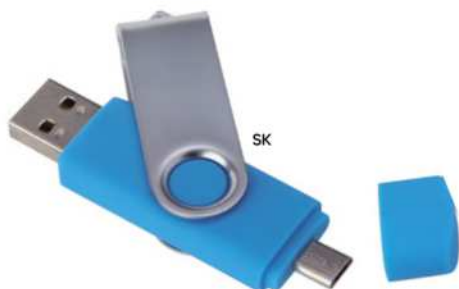

Bestseller

USB flash drives!

E14613

MEMORIA USB DA 2GB - 4GB - 8GB - 16GB - 32GB
USB 2.0, senza laccio, confezione singola in
scatoletta bianca.

100 5,8x2x1,1 cm.

(M) plastica/acciaio

STC-SL1
SL2-DIG

V3E14613

MEMORIA USB DA 32GB
USB 3.0, senza laccio, confezione singola in
scatoletta bianca.

100 5,8x2x1,1 cm.

(M) plastica/acciaio

STC-SL1
SL2-DIG

E14645

MEMORIA USB DA 4GB - 8GB
con connettore micro USB, USB 2.0, senza
laccio, confezione singola in scatoletta bianca.
Compatibile solo con apparecchi con sistema
Android che supportano la funzione OTG.

100 7,1x2x1,1 cm.

(M) plastica/acciaio

STC-SL1
SL2-DIG