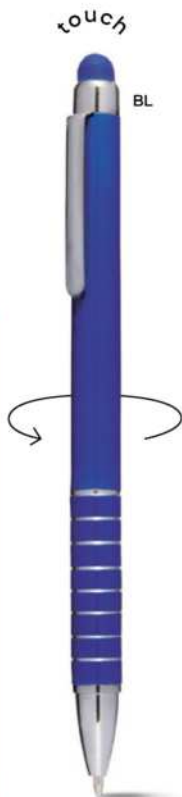

S26476
Office p.249

B11230

PENNA A SFERA CON TOUCH SCREEN
in plastica con clip in metallo, chiusura a rotazione, refill nero.

1000/100 14,1 cm.

ST-DIG1

(M) plastica

(GR) 10 gr.

B11168