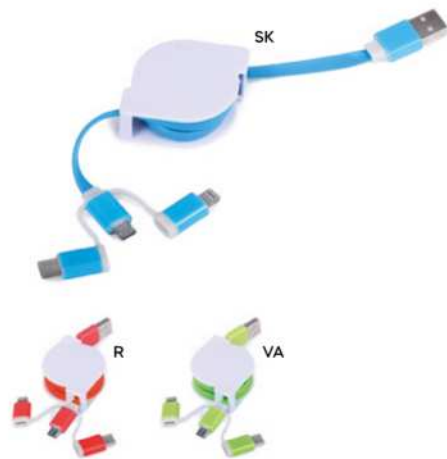

E14579

Ø 30

STC

CAVETTO 3 IN 1 PER RICARICA E TRASFERIMENTO DATI

con connettori lightning, micro USB e micro USB (tipo C). Cavetto riavvolgibile di lunghezza pari a 98 cm. ca.

300/50 5,8x4x1,9 cm.

(M) plastica