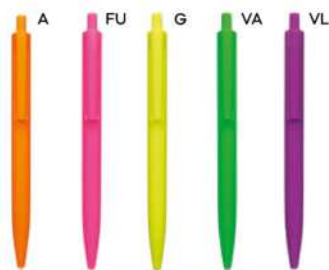

ST

B11035

PENNA A SFERA COLORI FLUORESCENTI

con chiusura a scatto, refill nero.

1000/100 14,3 cm.

(M) plastica

(GR) 10 gr.

ST