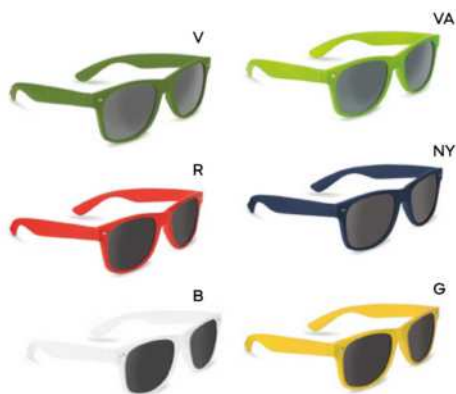

Rainbow collection!

O22103

50x8

STCM

OCCHIALI DA SOLE ARCOBALENO

lenti in plastica con protezione UV400.
Confezione singola in scatola di cartoncino.

100/20

(M) plastica

O22101

80x8

STC

OCCHIALI DA SOLE

lenti in plastica con protezione UV400.
Confezione singola in scatola di cartoncino.

100/20

(M) plastica