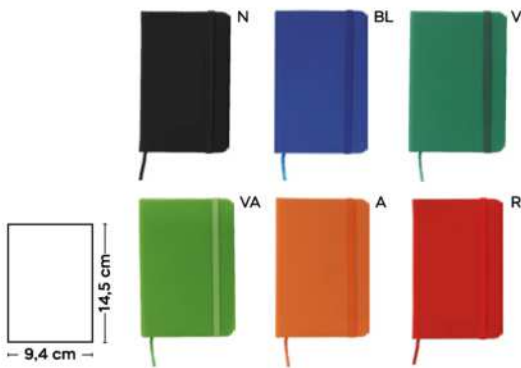

blocco per appunti con fogli a puntini (96 fogli), cordino segnalibro, chiusura con elastico.

DIG-SSC

30/15 14,7x21x1,7 cm.

M carta/PU

Colorful
stationery!

S26464

BLOCCO PER APPUNTI
blocco per appunti (98 fogli), cordino segnalibro, chiusura con elastico e tasca interna.