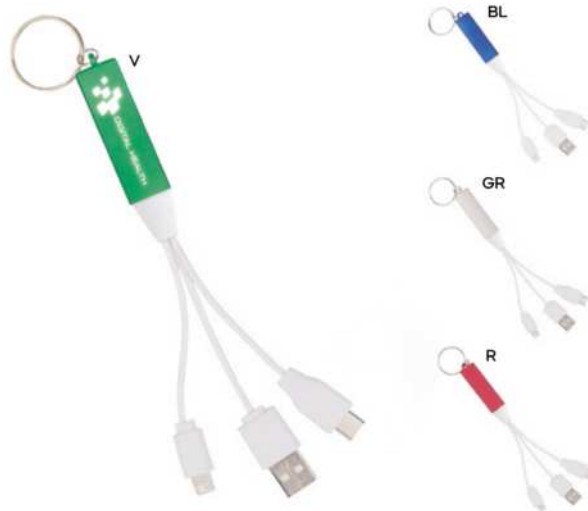

E14485

40x10

SLL-STC

CAVETTO 3 IN 1 PER RICARICA
con connettore unico micro USB, lightning
e micro USB (tipo C). Con luce all'interno
che rende i loghi luminosi dopo l'incisione
laser e anello in metallo portachiavi.

500/100

(M) plastica/metallo