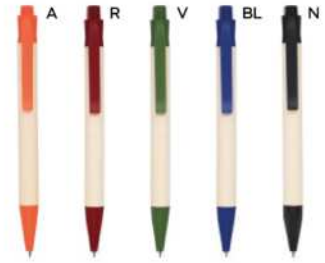

B11272

70x7

ST

PENNA A SFERA IN CARTONE DEL LATTE realizzata con cartoni riciclati del latte. Dopo aver separato i materiali dei cartoni del latte, la carta viene utilizzata per creare il fusto della penna. Clip, pulsante e puntale in plastica biodegradabile e compostabile PLA. Chiusura a scatto, refill nero.

1000/100 14 cm.

cartone riciclato del latte/PLA

8 gr.