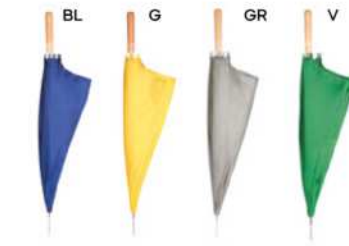

K18200

OMBRELLO AUTOMATICO 23"
con manico dritto in legno, puntale e
asta in metallo.

LOGO
mm
200x110

24/12 $\varnothing$ 100x84 cm.

SSC1
SFCB

(M) poliestere 190T