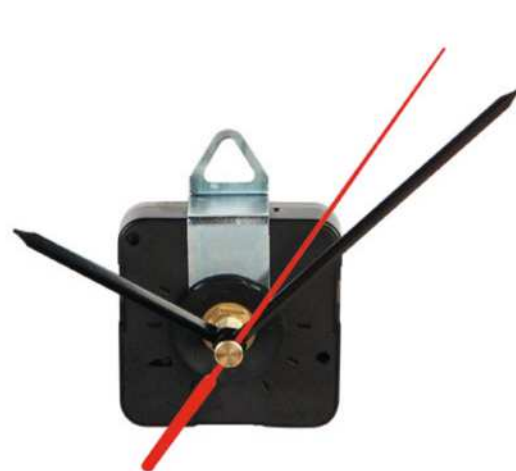

250/50 5,5x5,5x1,8 cm.

plastica/metallo

Z50501

MOVIMENTO OROLOGIO PARETE
gambo lungo (1,4 cm), fornito con
lancette dritte o stilizzate.

250/50 5,5x5,5x1,8 cm.

plastica/metallo

Z50502

**MOVIMENTO OROLOGIO PARETE
SILENZIOSO**
movimento continuo e silenzioso,
gambo lungo (1,4 cm.), fornito di
lancette dritte o stilizzate.